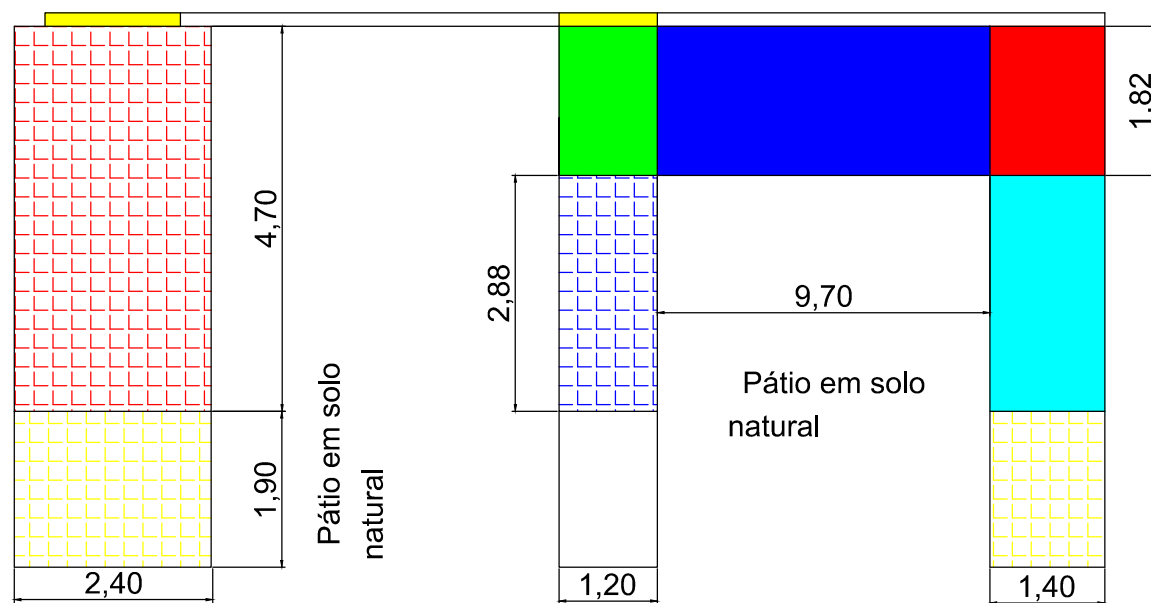

Planta Baixa

Posto de Saúde

Sala de Acolhimento

Sala de Vacinas

Patamar de acesso à Sala Vacinas

Aberturas a serem readequadas

Rampa para ambulância (I=30 %)

Escada de acesso à Sala Vacinas

Rampa principal à Sala Vacinas (I=12 %)

Rampa secundária à Sala Vacinas (I=12 %)

Rampa em curva (I=06 %)

Rampas de encaixe sobre passeio (I=06 %)

Rua Marquês do Herval

Prefeitura Municipal de General Câmara - RS Rua: General David Canabarro, 120, Centro General Câmara	
Adequações de Salas no Posto de Saúde	Data do Projeto: 28/03/2022
Responsável Técnico: Jordão Oliveira da Silva	Prefeito Municipal: Helton Holz Barreto